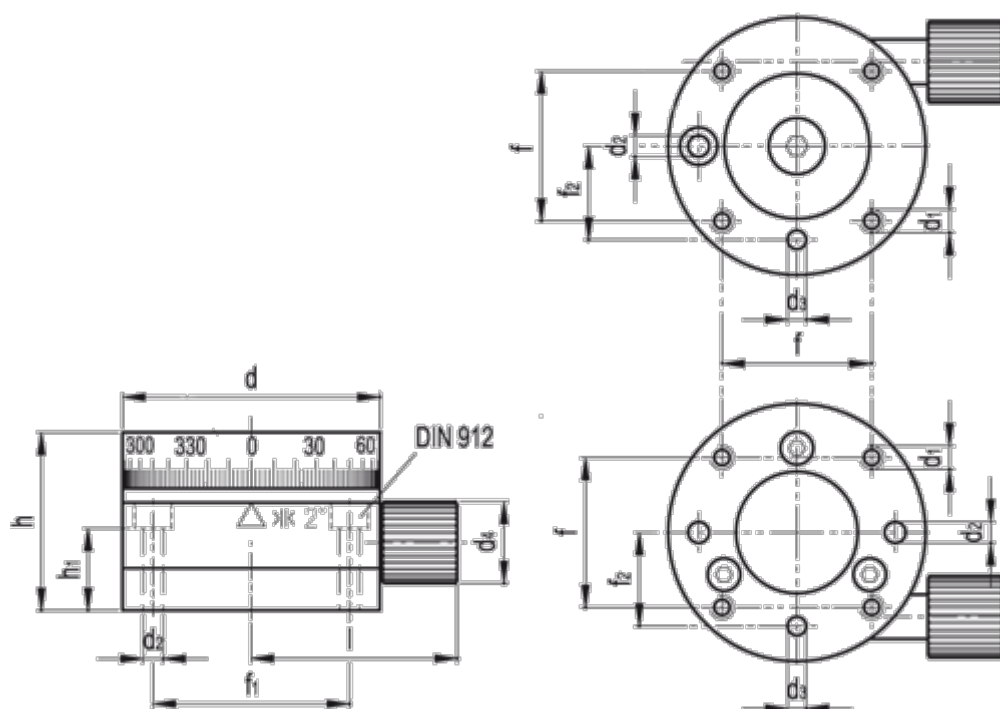

Article number: 20792042

Description: Rotary table GN 900.6-55

Measures

$d1 = 8$
 $d2 = 4.3$
 $d3 H7 = 4$
 $d4 = 17$
 $d H7 = 55$
 $f = 32$
 $f1 = 42$
 $f2 = 20 \pm 0.02$

$H = 38$
 $h1 = 17.5$
 $l = 44$